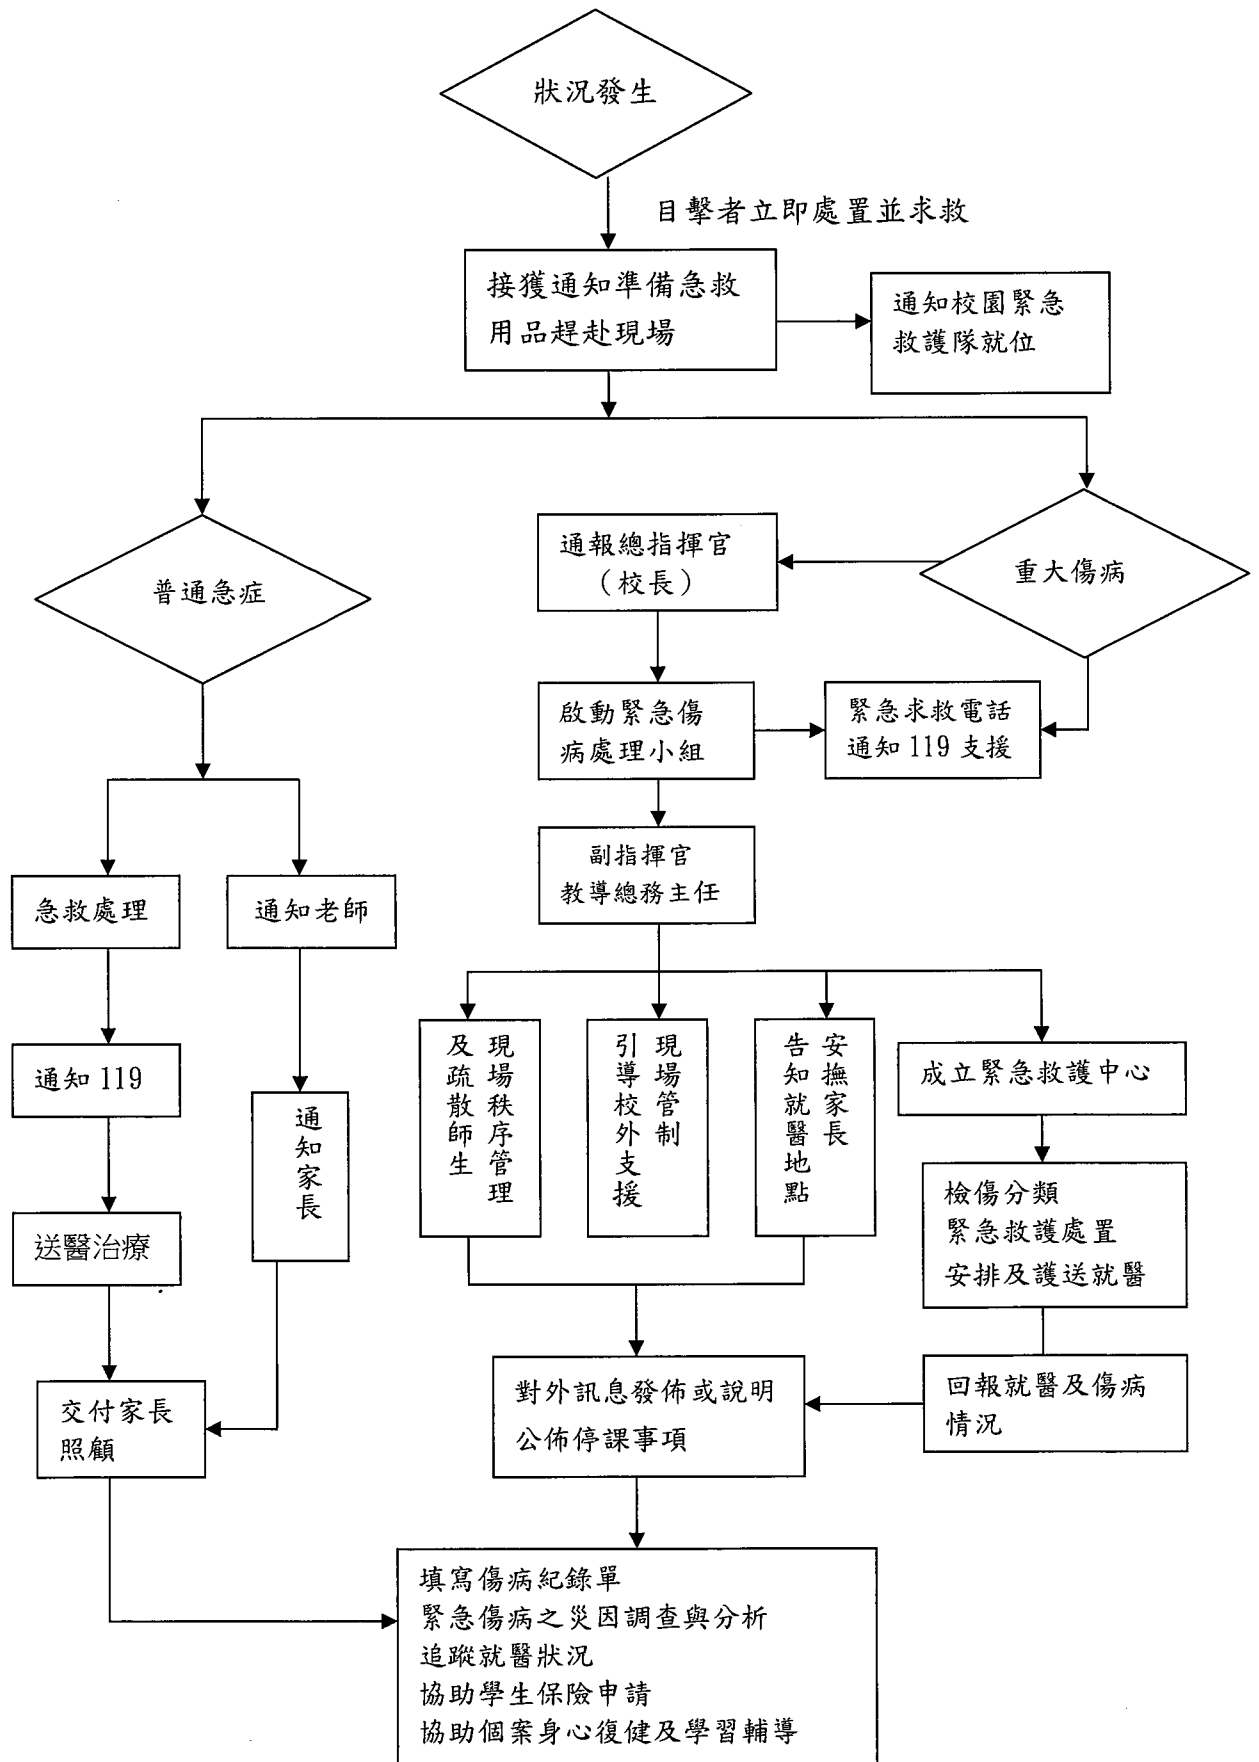

花蓮縣國福國民小學校園緊急傷病處理流程

花蓮縣國福小學校緊急傷病處理應變小組架構圖